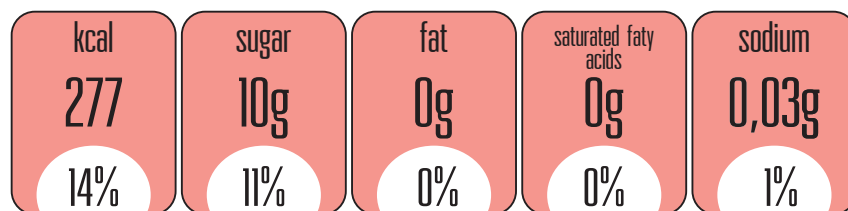

Porcja 100 ml produktu zawiera

% wskazanego dziennego spożycia dla osoby dorosłej

KRUPNIK PIGWOWY

Porcja 100 ml produktu zawiera

% wskazanego dziennego spożycia dla osoby dorosłej

KRUPNIK VODKA

Porcja 100 ml produktu zawiera

% wskazanego dziennego spożycia dla osoby dorosłej

KRUPNIK VODKA Z LIMONKĄ I TRAWĄ CYTRYNOWĄ

Porcja 100 ml produktu zawiera

% wskazanego dziennego spożycia dla osoby dorosłej

SOBIESKI

A 100 ml serving contains

% of recommended adult daily intake

IMPRESS BLACKCURRANT

A 100 ml serving contains

% of recommended adult daily intake

BIAŁA DAMA

A 100 ml serving contains

% of recommended adult daily intake

IMPRESS CRANBERRY