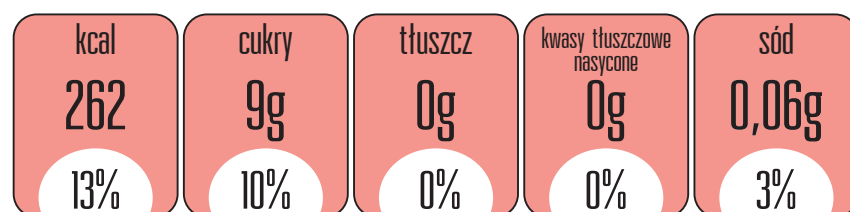

SOBIESKI

Porcja 100 ml produktu zawiera

% wskazanego dziennego spożycia dla osoby dorosłej

IMPRESS BLACKCURRANT

Porcja 100 ml produktu zawiera

% wskazanego dziennego spożycia dla osoby dorosłej

BIAŁA DAMA

Porcja 100 ml produktu zawiera

% wskazanego dziennego spożycia dla osoby dorosłej

IMPRESS CRANBERRY

Porcja 100 ml produktu zawiera

% wskazanego dziennego spożycia dla osoby dorosłej

IMPRESS WHISKY & COLA

Porcja 100 ml produktu zawiera

% wskazanego dziennego spożycia dla osoby dorosłej

IMPRESS PINACOLADA

Porcja 100 ml produktu zawiera

% wskazanego dziennego spożycia dla osoby dorosłej

IMPRESS KAMIKAZE

Porcja 100 ml produktu zawiera

% wskazanego dziennego spożycia dla osoby dorosłej

KRUPNIK TRADYCYJNY GORZKI