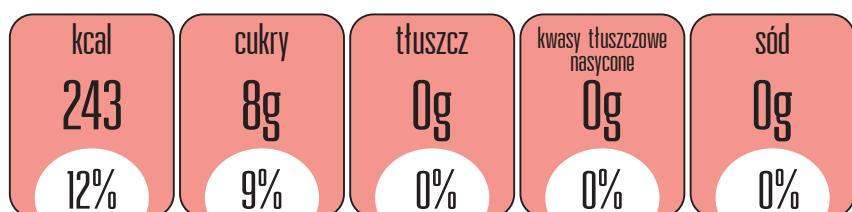

SOBIESKI

Porcja 100 ml produktu zawiera

% wskazanego dziennego spożycia dla osoby dorosłej

IMPRESS BLACKCURRANT

Porcja 100 ml produktu zawiera

% wskazanego dziennego spożycia dla osoby dorosłej

BIAŁA DAMA

Porcja 100 ml produktu zawiera

% wskazanego dziennego spożycia dla osoby dorosłej

IMPRESS CRANBERRY

Porcja 100 ml produktu zawiera

% wskazanego dziennego spożycia dla osoby dorosłej

IMPRESS WHISKY & COLA

Porcja 100 ml produktu zawiera

% wskazanego dziennego spożycia dla osoby dorosłej

IMPRESS PINACOLADA

Porcja 100 ml produktu zawiera

% wskazanego dziennego spożycia dla osoby dorosłej

IMPRESS KAMIKAZE

Porcja 100 ml produktu zawiera

% wskazanego dziennego spożycia dla osoby dorosłej

KRUPNIK TRADYCYJNY GORZKI

Porcja 100 ml produktu zawiera

% wskazanego dziennego spożycia dla osoby dorosłej

SOBIESKI WIŚNIA Z NUTĄ BOURBONU

Porcja 100 ml produktu zawiera

% wskazanego dziennego spożycia dla osoby dorosłej

KRUPNIK GORZKI Z MIĘTĄ