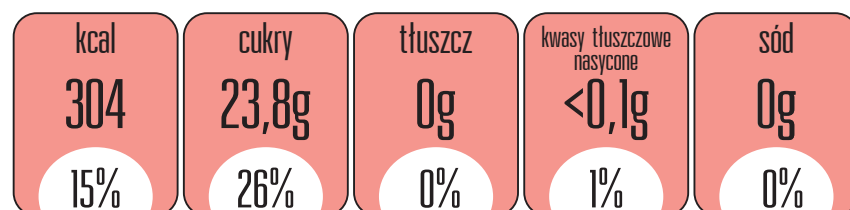

Porcja 100 ml produktu zawiera

% wskazanego dziennego spożycia dla osoby dorosłej

SOBIESKI WIŚNIA Z NUTĄ BOURBONU

Porcja 100 ml produktu zawiera

% wskazanego dziennego spożycia dla osoby dorosłej

KRUPNIK GORZKI Z MIĘTĄ

Porcja 100 ml produktu zawiera

% wskazanego dziennego spożycia dla osoby dorosłej

KRUPNIK ADVOCAT KAWOWY

Porcja 100 ml produktu zawiera

% wskazanego dziennego spożycia dla osoby dorosłej

KRUPNIK OLD LIKIER

Porcja 100 ml produktu zawiera

% wskazanego dziennego spożycia dla osoby dorosłej

KRUPNIK SŁONY KARMEL

Porcja 100 ml produktu zawiera

% wskazanego dziennego spożycia dla osoby dorosłej

KRUPNIK ORZECHOWY

Porcja 100 ml produktu zawiera