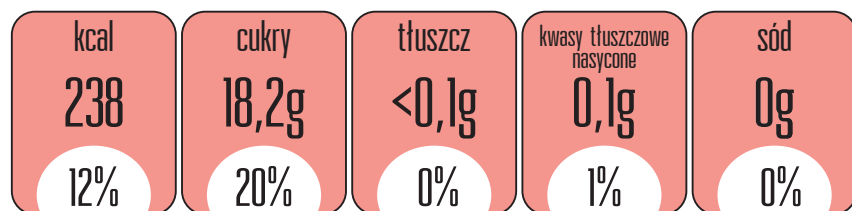

Porcja 100 ml produktu zawiera

% wskazanego dziennego spożycia dla osoby dorosłej

KRUPNIK SŁONY KARMEL

Porcja 100 ml produktu zawiera

% wskazanego dziennego spożycia dla osoby dorosłej

KRUPNIK ORZECHOWY

Porcja 100 ml produktu zawiera

% wskazanego dziennego spożycia dla osoby dorosłej

KRUPNIK ADVOKAT

Porcja 100 ml produktu zawiera

% wskazanego dziennego spożycia dla osoby dorosłej

KRUPNIK ŚLIWKOWY

Porcja 100 ml produktu zawiera

% wskazanego dziennego spożycia dla osoby dorosłej

KRUPNIK CYTRYNOWY

Porcja 100 ml produktu zawiera

% wskazanego dziennego spożycia dla osoby dorosłej

KRUPNIK WIŚNIOWY

Porcja 100 ml produktu zawiera

% wskazanego dziennego spożycia dla osoby dorosłej

KRUPNIK MALINOWY