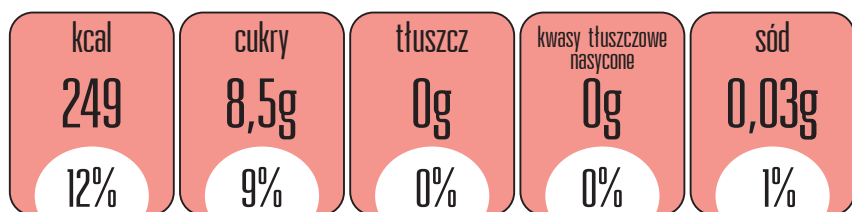

SOBIESKI

Porcja 100 ml produktu zawiera

% wskazanego dziennego spożycia dla osoby dorosłej

IMPRESS BLACKCURRANT

Porcja 100 ml produktu zawiera

% wskazanego dziennego spożycia dla osoby dorosłej

BIAŁA DAMA

Porcja 100 ml produktu zawiera

% wskazanego dziennego spożycia dla osoby dorosłej

IMPRESS CRANBERRY

Porcja 100 ml produktu zawiera

% wskazanego dziennego spożycia dla osoby dorosłej

IMPRESS WHISKY & COLA

Porcja 100 ml produktu zawiera

% wskazanego dziennego spożycia dla osoby dorosłej

IMPRESS PINACOLADA

Porcja 100 ml produktu zawiera

% wskazanego dziennego spożycia dla osoby dorosłej

IMPRESS KAMIKAZE

Porcja 100 ml produktu zawiera

% wskazanego dziennego spożycia dla osoby dorosłej

KRUPNIK TRADYCYJNY GORZKI

Porcja 100 ml produktu zawiera

% wskazanego dziennego spożycia dla osoby dorosłej

SOBIESKI WIŚNIA Z NUTĄ BOURBONU

Porcja 100 ml produktu zawiera

% wskazanego dziennego spożycia dla osoby dorosłej

KRUPNIK GORZKI Z MIĘTĄ