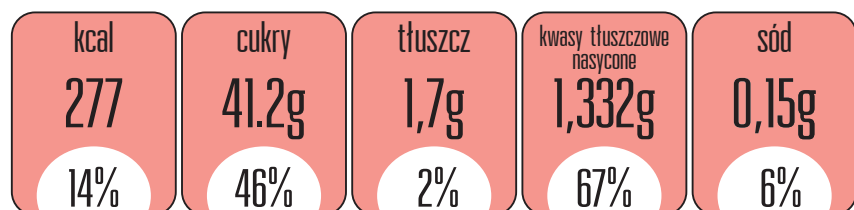

Porcja 100 ml produktu zawiera

% wskazanego dziennego spożycia dla osoby dorosłej

SOBIESKI WIŚNIA Z NUTĄ BOURBONU

Porcja 100 ml produktu zawiera

% wskazanego dziennego spożycia dla osoby dorosłej

KRUPNIK GORZKI Z MIĘTĄ

Porcja 100 ml produktu zawiera

% wskazanego dziennego spożycia dla osoby dorosłej

KRUPNIK ADVOCAT KAWOWY

Porcja 100 ml produktu zawiera

% wskazanego dziennego spożycia dla osoby dorosłej

KRUPNIK OLD LIKIER

Porcja 100 ml produktu zawiera

% wskazanego dziennego spożycia dla osoby dorosłej

KRUPNIK SŁONY KARMEL

Porcja 100 ml produktu zawiera

% wskazanego dziennego spożycia dla osoby dorosłej

KRUPNIK ORZECHOWY

Porcja 100 ml produktu zawiera

% wskazanego dziennego spożycia dla osoby dorosłej

KRUPNIK ADVOKAT

Porcja 100 ml produktu zawiera

% wskazanego dziennego spożycia dla osoby dorosłej

KRUPNIK ŚLIWKOWY

Porcja 100 ml produktu zawiera

% wskazanego dziennego spożycia dla osoby dorosłej