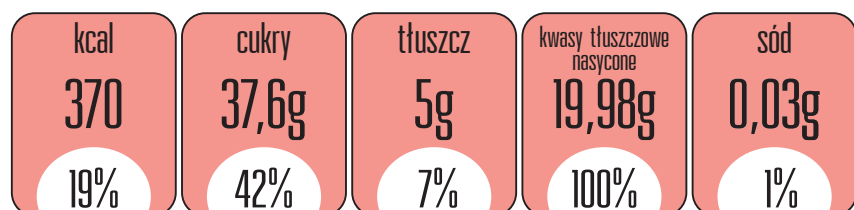

% wskazanego dziennego spożycia dla osoby dorosłej

IMPRESS CRANBERRY

Porcja 100 ml produktu zawiera

% wskazanego dziennego spożycia dla osoby dorosłej

IMPRESS WHISKY & COLA

Porcja 100 ml produktu zawiera

% wskazanego dziennego spożycia dla osoby dorosłej

IMPRESS PINACOLADA

Porcja 100 ml produktu zawiera

% wskazanego dziennego spożycia dla osoby dorosłej

IMPRESS KAMIKAZE

Porcja 100 ml produktu zawiera

% wskazanego dziennego spożycia dla osoby dorosłej

KRUPNIK TRADYCYJNY GORZKI

Porcja 100 ml produktu zawiera

% wskazanego dziennego spożycia dla osoby dorosłej

SOBIESKI WIŚNIA Z NUTĄ BOURBONU

Porcja 100 ml produktu zawiera

% wskazanego dziennego spożycia dla osoby dorosłej

KRUPNIK GORZKI Z MIĘTĄ

Porcja 100 ml produktu zawiera

% wskazanego dziennego spożycia dla osoby dorosłej

KRUPNIK ADVOCAT KAWOWY

Porcja 100 ml produktu zawiera

% wskazanego dziennego spożycia dla osoby dorosłej

KRUPNIK OLD LIKIER