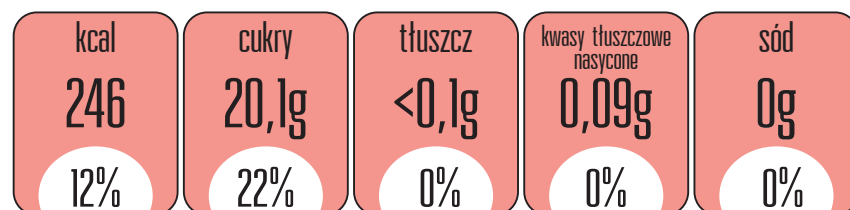

Porcja 100 ml produktu zawiera

% wskazanego dziennego spożycia dla osoby dorosłej

KRUPNIK SŁONY KARMEL

Porcja 100 ml produktu zawiera

% wskazanego dziennego spożycia dla osoby dorosłej

KRUPNIK ORZECHOWY

Porcja 100 ml produktu zawiera

% wskazanego dziennego spożycia dla osoby dorosłej

KRUPNIK ADVOKAT

Porcja 100 ml produktu zawiera

% wskazanego dziennego spożycia dla osoby dorosłej

KRUPNIK ŚLIWKOWY

Porcja 100 ml produktu zawiera

% wskazanego dziennego spożycia dla osoby dorosłej