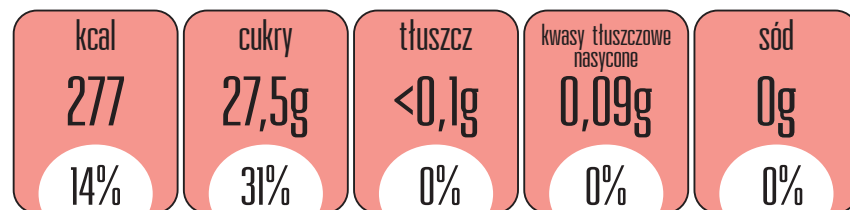

Porcja 100 ml produktu zawiera

% wskazanego dziennego spożycia dla osoby dorosłej

KRUPNIK SŁONY KARMEL

Porcja 100 ml produktu zawiera

% wskazanego dziennego spożycia dla osoby dorosłej

KRUPNIK ORZECHOWY

Porcja 100 ml produktu zawiera

% wskazanego dziennego spożycia dla osoby dorosłej

KRUPNIK ADVOKAT

Porcja 100 ml produktu zawiera

% wskazanego dziennego spożycia dla osoby dorosłej

KRUPNIK ŚLIWKOWY

Porcja 100 ml produktu zawiera

% wskazanego dziennego spożycia dla osoby dorosłej

KRUPNIK CYTRYNOWY

Porcja 100 ml produktu zawiera

% wskazanego dziennego spożycia dla osoby dorosłej

KRUPNIK WIŚNIOWY

Porcja 100 ml produktu zawiera

% wskazanego dziennego spożycia dla osoby dorosłej

KRUPNIK MALINOWY

Porcja 100 ml produktu zawiera

% wskazanego dziennego spożycia dla osoby dorosłej

KRUPNIK PIGWOWY

Porcja 100 ml produktu zawiera

% wskazanego dziennego spożycia dla osoby dorosłej

KRUPNIK VODKA

Porcja 100 ml produktu zawiera