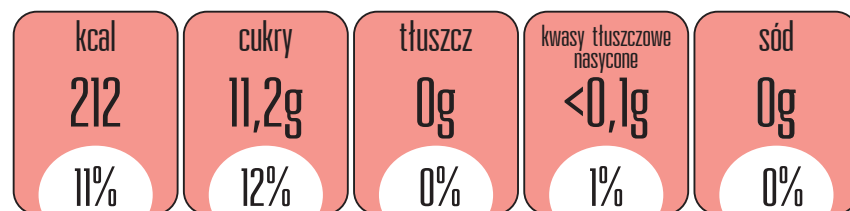

IMPRESS PINACOLADA

Porcja 100 ml produktu zawiera

% wskazanego dziennego spożycia dla osoby dorosłej

IMPRESS KAMIKAZE

Porcja 100 ml produktu zawiera

% wskazanego dziennego spożycia dla osoby dorosłej

KRUPNIK TRADYCYJNY GORZKI

Porcja 100 ml produktu zawiera

% wskazanego dziennego spożycia dla osoby dorosłej

SOBIESKI WIŚNIA Z NUTĄ BOURBONU

Porcja 100 ml produktu zawiera

% wskazanego dziennego spożycia dla osoby dorosłej

KRUPNIK GORZKI Z MIĘTĄ

Porcja 100 ml produktu zawiera

% wskazanego dziennego spożycia dla osoby dorosłej

KRUPNIK ADVOCAT KAWOWY

Porcja 100 ml produktu zawiera

% wskazanego dziennego spożycia dla osoby dorosłej

KRUPNIK OLD LIKIER