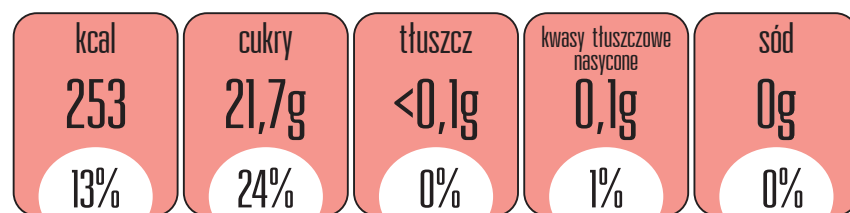

% wskazanego dziennego spożycia dla osoby dorosłej

KRUPNIK ADVOKAT

Porcja 100 ml produktu zawiera

% wskazanego dziennego spożycia dla osoby dorosłej

KRUPNIK ŚLIWKOWY

Porcja 100 ml produktu zawiera

% wskazanego dziennego spożycia dla osoby dorosłej

KRUPNIK CYTRYNOWY

Porcja 100 ml produktu zawiera

% wskazanego dziennego spożycia dla osoby dorosłej

KRUPNIK WIŚNIOWY

Porcja 100 ml produktu zawiera

% wskazanego dziennego spożycia dla osoby dorosłej

KRUPNIK MALINOWY

Porcja 100 ml produktu zawiera

% wskazanego dziennego spożycia dla osoby dorosłej

KRUPNIK PIGWOWY

Porcja 100 ml produktu zawiera

% wskazanego dziennego spożycia dla osoby dorosłej

KRUPNIK VODKA

Porcja 100 ml produktu zawiera