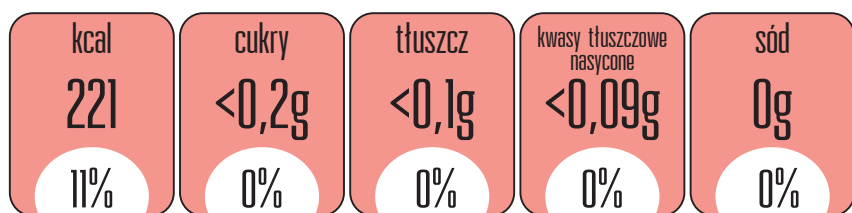

SOBIESKI

Porcja 100 ml produktu zawiera

% wskazanego dziennego spożycia dla osoby dorosłej

IMPRESS BLACKCURRANT

Porcja 100 ml produktu zawiera

% wskazanego dziennego spożycia dla osoby dorosłej

BIAŁA DAMA

Porcja 100 ml produktu zawiera

% wskazanego dziennego spożycia dla osoby dorosłej

IMPRESS CRANBERRY

Porcja 100 ml produktu zawiera

% wskazanego dziennego spożycia dla osoby dorosłej

IMPRESS WHISKY & COLA

Porcja 100 ml produktu zawiera

% wskazanego dziennego spożycia dla osoby dorosłej

IMPRESS PINACOLADA

Porcja 100 ml produktu zawiera

% wskazanego dziennego spożycia dla osoby dorosłej

IMPRESS KAMIKAZE

Porcja 100 ml produktu zawiera

% wskazanego dziennego spożycia dla osoby dorosłej

KRUPNIK TRADYCYJNY GORZKI