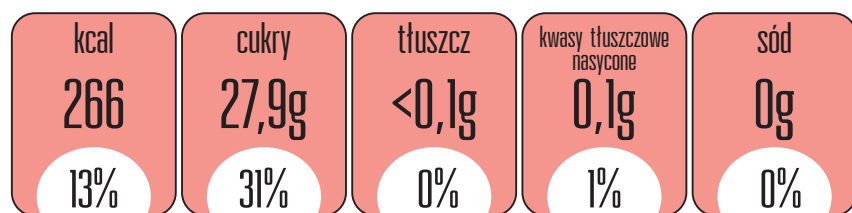

% wskazanego dziennego spożycia dla osoby dorosłej

KRUPNIK ADVOKAT

Porcja 100 ml produktu zawiera

% wskazanego dziennego spożycia dla osoby dorosłej

KRUPNIK ŚLIWKOWY

Porcja 100 ml produktu zawiera

% wskazanego dziennego spożycia dla osoby dorosłej

KRUPNIK CYTRYNOWY

Porcja 100 ml produktu zawiera

% wskazanego dziennego spożycia dla osoby dorosłej

KRUPNIK WIŚNIOWY

Porcja 100 ml produktu zawiera

% wskazanego dziennego spożycia dla osoby dorosłej

KRUPNIK MALINOWY

Porcja 100 ml produktu zawiera

% wskazanego dziennego spożycia dla osoby dorosłej

KRUPNIK PIGWOWY

Porcja 100 ml produktu zawiera

% wskazanego dziennego spożycia dla osoby dorosłej

KRUPNIK VODKA

Porcja 100 ml produktu zawiera