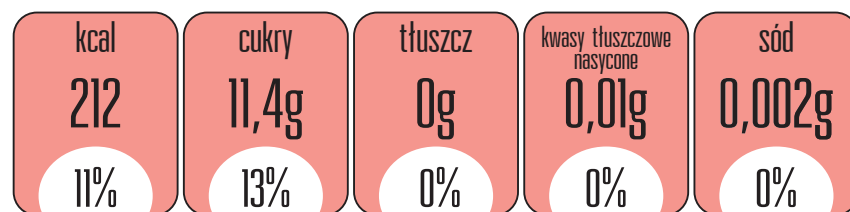

SOBIESKI

Porcja 100 ml produktu zawiera

% wskazanego dziennego spożycia dla osoby dorosłej

IMPRESS BLACKCURRANT

Porcja 100 ml produktu zawiera

% wskazanego dziennego spożycia dla osoby dorosłej

BIAŁA DAMA

Porcja 100 ml produktu zawiera

% wskazanego dziennego spożycia dla osoby dorosłej

IMPRESS CRANBERRY

Porcja 100 ml produktu zawiera

% wskazanego dziennego spożycia dla osoby dorosłej

IMPRESS WHISKY & COLA

Porcja 100 ml produktu zawiera

% wskazanego dziennego spożycia dla osoby dorosłej

IMPRESS PINACOLADA

Porcja 100 ml produktu zawiera

% wskazanego dziennego spożycia dla osoby dorosłej

IMPRESS KAMIKAZE

Porcja 100 ml produktu zawiera

% wskazanego dziennego spożycia dla osoby dorosłej

KRUPNIK TRADYCYJNY GORZKI

Porcja 100 ml produktu zawiera

% wskazanego dziennego spożycia dla osoby dorosłej

SOBIESKI WIŚNIA Z NUTĄ BOURBONU

Porcja 100 ml produktu zawiera

% wskazanego dziennego spożycia dla osoby dorosłej

KRUPNIK GORZKI Z MIĘTĄ