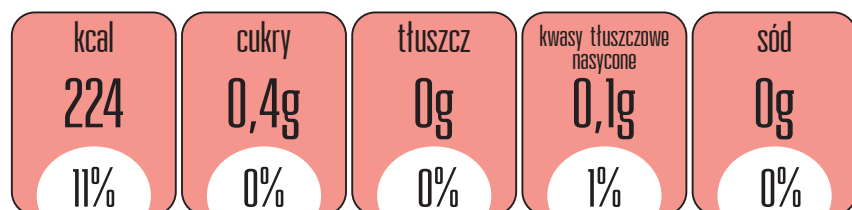

KRUPNIK CYTRYNOWY

Porcja 100 ml produktu zawiera

% wskazanego dziennego spożycia dla osoby dorosłej

KRUPNIK WIŚNIOWY

Porcja 100 ml produktu zawiera

% wskazanego dziennego spożycia dla osoby dorosłej

KRUPNIK MALINOWY

Porcja 100 ml produktu zawiera

% wskazanego dziennego spożycia dla osoby dorosłej

KRUPNIK PIGWOWY

Porcja 100 ml produktu zawiera

% wskazanego dziennego spożycia dla osoby dorosłej

KRUPNIK VODKA

Porcja 100 ml produktu zawiera

% wskazanego dziennego spożycia dla osoby dorosłej

KRUPNIK VODKA Z LIMONKĄ I TRAWĄ CYTRYNOWĄ

Porcja 100 ml produktu zawiera

% wskazanego dziennego spożycia dla osoby dorosłej

SOBIESKI

A 100 ml serving contains