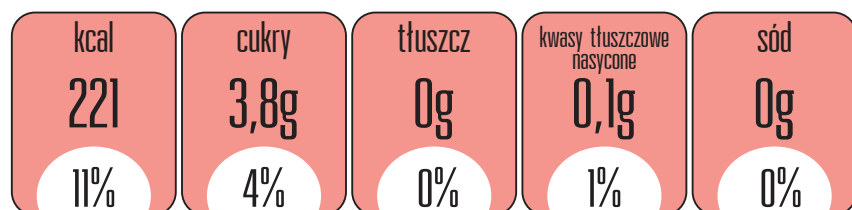

KRUPNIK CYTRYNOWY

Porcja 100 ml produktu zawiera

% wskazanego dziennego spożycia dla osoby dorosłej

KRUPNIK WIŚNIOWY

Porcja 100 ml produktu zawiera

% wskazanego dziennego spożycia dla osoby dorosłej

KRUPNIK MALINOWY

Porcja 100 ml produktu zawiera

% wskazanego dziennego spożycia dla osoby dorosłej

KRUPNIK PIGWOWY

Porcja 100 ml produktu zawiera

% wskazanego dziennego spożycia dla osoby dorosłej

KRUPNIK VODKA

Porcja 100 ml produktu zawiera

% wskazanego dziennego spożycia dla osoby dorosłej

KRUPNIK VODKA Z LIMONKĄ I TRAWĄ CYTRYNOWĄ

Porcja 100 ml produktu zawiera

% wskazanego dziennego spożycia dla osoby dorosłej

SOBIESKI

A 100 ml serving contains