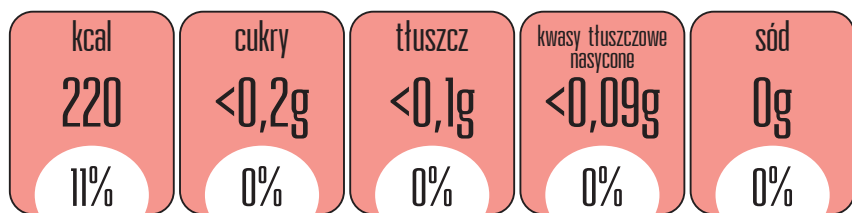

SOBIESKI

Porcja 100 ml produktu zawiera

% wskazanego dziennego spożycia dla osoby dorosłej

IMPRESS BLACKCURRANT

Porcja 100 ml produktu zawiera

% wskazanego dziennego spożycia dla osoby dorosłej

BIAŁA DAMA

Porcja 100 ml produktu zawiera

% wskazanego dziennego spożycia dla osoby dorosłej

IMPRESS CRANBERRY

Porcja 100 ml produktu zawiera

% wskazanego dziennego spożycia dla osoby dorosłej

IMPRESS WHISKY & COLA

Porcja 100 ml produktu zawiera

% wskazanego dziennego spożycia dla osoby dorosłej

IMPRESS PINACOLADA

Porcja 100 ml produktu zawiera

% wskazanego dziennego spożycia dla osoby dorosłej

IMPRESS KAMIKAZE

Porcja 100 ml produktu zawiera

% wskazanego dziennego spożycia dla osoby dorosłej

KRUPNIK TRADYCYJNY GORZKI