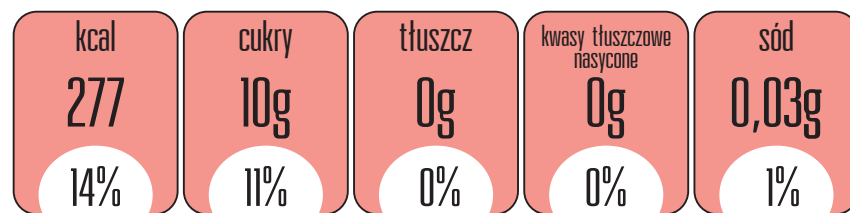

SOBIESKI

Porcja 100 ml produktu zawiera

% wskazanego dziennego spożycia dla osoby dorosłej

IMPRESS BLACKCURRANT

Porcja 100 ml produktu zawiera

% wskazanego dziennego spożycia dla osoby dorosłej

BIAŁA DAMA

Porcja 100 ml produktu zawiera

% wskazanego dziennego spożycia dla osoby dorosłej

IMPRESS CRANBERRY

Porcja 100 ml produktu zawiera

% wskazanego dziennego spożycia dla osoby dorosłej

IMPRESS WHISKY & COLA

Porcja 100 ml produktu zawiera

% wskazanego dziennego spożycia dla osoby dorosłej

IMPRESS PINACOLADA

Porcja 100 ml produktu zawiera

% wskazanego dziennego spożycia dla osoby dorosłej

IMPRESS KAMIKAZE

Porcja 100 ml produktu zawiera

% wskazanego dziennego spożycia dla osoby dorosłej

KRUPNIK TRADYCYJNY GORZKI