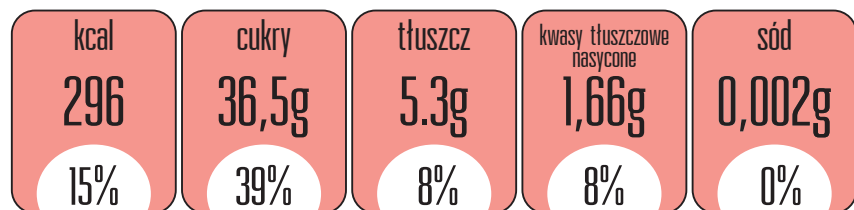

Porcja 100 ml produktu zawiera

% wskazanego dziennego spożycia dla osoby dorosłej

KRUPNIK ADVOCAT KAWOWY

Porcja 100 ml produktu zawiera

% wskazanego dziennego spożycia dla osoby dorosłej

KRUPNIK OLD LIKIER

Porcja 100 ml produktu zawiera

% wskazanego dziennego spożycia dla osoby dorosłej

KRUPNIK SŁONY KARMEL

Porcja 100 ml produktu zawiera

% wskazanego dziennego spożycia dla osoby dorosłej

KRUPNIK ORZECHOWY

Porcja 100 ml produktu zawiera

% wskazanego dziennego spożycia dla osoby dorosłej

KRUPNIK ADVOKAT

Porcja 100 ml produktu zawiera

% wskazanego dziennego spożycia dla osoby dorosłej

KRUPNIK ŚLIWKOWY

Porcja 100 ml produktu zawiera

% wskazanego dziennego spożycia dla osoby dorosłej