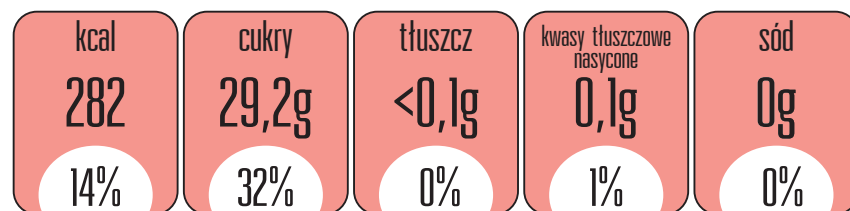

% wskazanego dziennego spożycia dla osoby dorosłej

KRUPNIK ADVOKAT

Porcja 100 ml produktu zawiera

% wskazanego dziennego spożycia dla osoby dorosłej

KRUPNIK ŚLIWKOWY

Porcja 100 ml produktu zawiera

% wskazanego dziennego spożycia dla osoby dorosłej

KRUPNIK CYTRYNOWY

Porcja 100 ml produktu zawiera

% wskazanego dziennego spożycia dla osoby dorosłej

KRUPNIK WIŚNIOWY

Porcja 100 ml produktu zawiera

% wskazanego dziennego spożycia dla osoby dorosłej

KRUPNIK MALINOWY

Porcja 100 ml produktu zawiera

% wskazanego dziennego spożycia dla osoby dorosłej

KRUPNIK PIGWOWY

Porcja 100 ml produktu zawiera

% wskazanego dziennego spożycia dla osoby dorosłej

KRUPNIK VODKA

Porcja 100 ml produktu zawiera