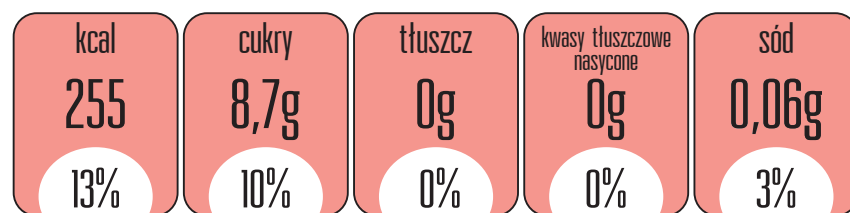

SOBIESKI

Porcja 100 ml produktu zawiera

% wskazanego dziennego spożycia dla osoby dorosłej

IMPRESS BLACKCURRANT

Porcja 100 ml produktu zawiera

% wskazanego dziennego spożycia dla osoby dorosłej

BIAŁA DAMA

Porcja 100 ml produktu zawiera

% wskazanego dziennego spożycia dla osoby dorosłej

IMPRESS CRANBERRY

Porcja 100 ml produktu zawiera

% wskazanego dziennego spożycia dla osoby dorosłej

IMPRESS WHISKY & COLA

Porcja 100 ml produktu zawiera

% wskazanego dziennego spożycia dla osoby dorosłej

IMPRESS PINACOLADA

Porcja 100 ml produktu zawiera

% wskazanego dziennego spożycia dla osoby dorosłej

IMPRESS KAMIKAZE

Porcja 100 ml produktu zawiera

% wskazanego dziennego spożycia dla osoby dorosłej

KRUPNIK TRADYCYJNY GORZKI