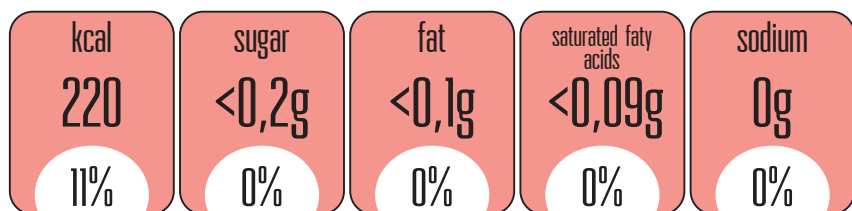

Porcja 100 ml produktu zawiera

% wskazanego dziennego spożycia dla osoby dorosłej

KRUPNIK PIGWOWY

Porcja 100 ml produktu zawiera

% wskazanego dziennego spożycia dla osoby dorosłej

KRUPNIK VODKA

Porcja 100 ml produktu zawiera

% wskazanego dziennego spożycia dla osoby dorosłej

KRUPNIK VODKA Z LIMONKĄ I TRAWĄ CYTRYNOWĄ

Porcja 100 ml produktu zawiera

% wskazanego dziennego spożycia dla osoby dorosłej

SOBIESKI

A 100 ml serving contains

% of recommended adult daily intake

IMPRESS BLACKCURRANT

A 100 ml serving contains

% of recommended adult daily intake

BIAŁA DAMA

A 100 ml serving contains

% of recommended adult daily intake

IMPRESS CRANBERRY