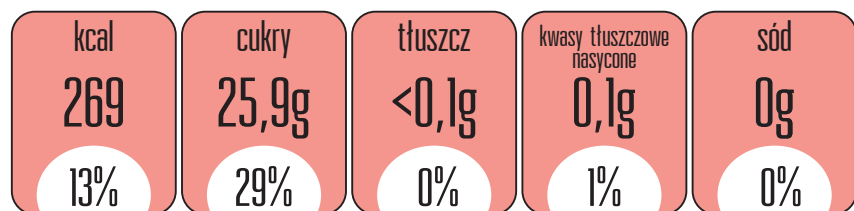

SOBIESKI

Porcja 100 ml produktu zawiera

% wskazanego dziennego spożycia dla osoby dorosłej

IMPRESS BLACKCURRANT

Porcja 100 ml produktu zawiera

% wskazanego dziennego spożycia dla osoby dorosłej

BIAŁA DAMA

Porcja 100 ml produktu zawiera

% wskazanego dziennego spożycia dla osoby dorosłej

IMPRESS CRANBERRY

Porcja 100 ml produktu zawiera

% wskazanego dziennego spożycia dla osoby dorosłej

IMPRESS WHISKY & COLA

Porcja 100 ml produktu zawiera

% wskazanego dziennego spożycia dla osoby dorosłej

IMPRESS PINACOLADA

Porcja 100 ml produktu zawiera

% wskazanego dziennego spożycia dla osoby dorosłej

IMPRESS KAMIKAZE

Porcja 100 ml produktu zawiera

% wskazanego dziennego spożycia dla osoby dorosłej

KRUPNIK TRADYCYJNY GORZKI

Porcja 100 ml produktu zawiera

% wskazanego dziennego spożycia dla osoby dorosłej

SOBIESKI WIŚNIA Z NUTĄ BOURBONU

Porcja 100 ml produktu zawiera

% wskazanego dziennego spożycia dla osoby dorosłej

KRUPNIK GORZKI Z MIĘTĄ